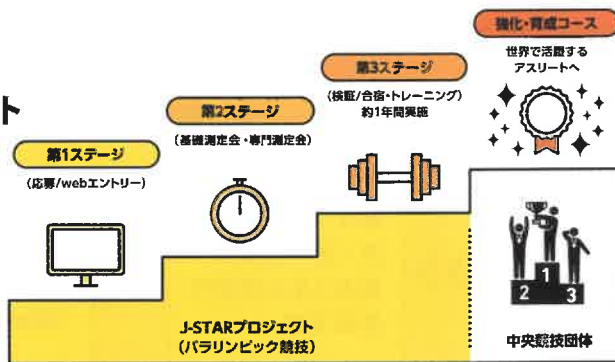

エントリーURL

www.j-star.info/flow

測定会日程

会場毎に異なります。詳しくは裏面をご確認ください。

オリンピックやパラリンピックを目指す “未来のトップアスリート”を発掘する ジャパン・ライジング・スター・プロジェクト (J-STAR プロジェクト)

エントリー(第1ステージ)後、基礎測定会・専門測定会(第2ステージ)でそれぞれ選考され、第3ステージに選出されると、トップレベルの指導者による1年間の検証プログラムに参加できます。また、検証プログラムを通して、オリンピック・パラリンピック競技大会に向けて有望と判断されたアスリートは、各競技団体の強化・育成コースにて引き続きトレーニングを重ねていく機会が得られます。